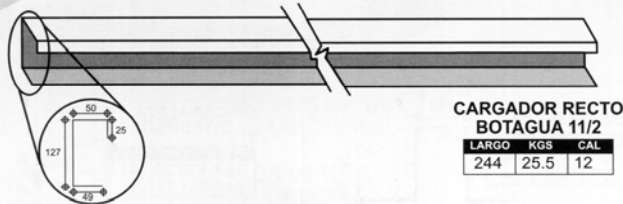

CARGADOR RECTO
BOTAGUA 11/2
LARGO KGS CAL
244 25.5 12