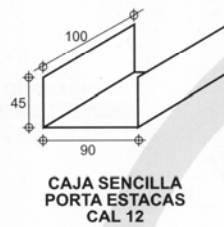

HOJA TÉCNICA DE PRODUCTO

Perfiles Complementarios para Redilas

(PACIFICO-GEPESA)