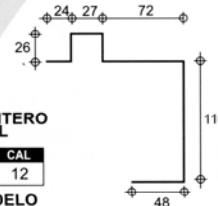

F²

FALDON DELANTERO O CABEZAL

LARGO	KGS	CAL
7.5'/229	14.9	12

APLICA A MODELO PACIFICO