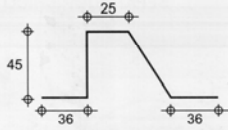

REFUERZO PARA CHASIS
CAL. 12

SEPARADOR
DE TARIMA
LARGO KGS CAL
305 14.2 12