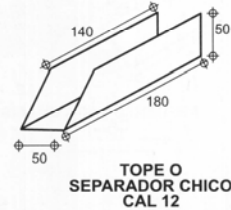

HOJA TÉCNICA DE PRODUCTO

Perfiles Complementarios para Redilas

(PACIFICO-GEPESA)