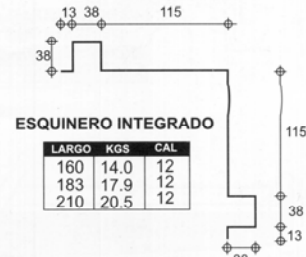

METÁLICOS MEDELLÍN

EN ACERO, SURTIDO, PRECIO Y SERVICIO...EL MEJOR

HOJA TÉCNICA DE PRODUCTO

Perfiles Complementarios para Redilas

(PACIFICO-GEPESA)