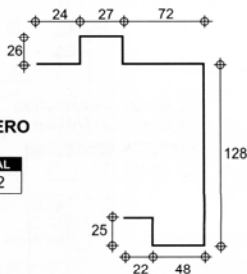

CARROCERÍA DOBLE RODADO (Cortesía General de Perfiles)

Plataforma Modelo Gepesa

CAMION

E¹

FALDON LATERAL

LARGO	KGS	CAL
18'/568	45.5	12
21'/659	52.8	12

DOBLE RODADO

F¹

FALDON LATERAL

LARGO	KGS	CAL
10'/305	19.9	12
12'/336	25	12

G¹

PASAMANO

LARGO	KGS	CAL
10'/305	6.9	14

E²

FALDON DELANTERO O CABEZAL

LARGO	KGS	CAL
8'/244	18.9	12