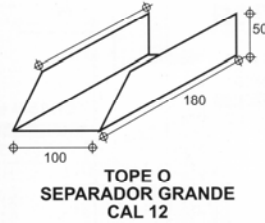

HOJA TÉCNICA DE PRODUCTO

Perfiles Complementarios para Redilas

(PACIFICO-GEPESA)