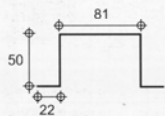

METÁLICOS MEDELLÍN

EN ACERO, SURTIDO, PRECIO Y SERVICIO...EL MEJOR

HOJA TÉCNICA DE PRODUCTO

Perfiles Complementarios para Redilas

(PACIFICO-GEPESA)

LARGO	KGS	CAL
244	5.400	14
305	7.652	14
610	15.00	14

LARGO	KGS	CAL
244	34.00	14
305	42.00	14

LARGO	KGS	CAL
183	6.57	12
210	7.54	12

LARGO	KGS	CAL
160	14.0	12
183	17.9	12
210	20.5	12

LARGO	PESO	CAL
160	10.0	12
183	11.4	12
210	13.2	12
305	19.0	12

LARGO	KGS	CAL
230	10.0	12

LARGO	KGS	CAL
090	1.8	14
160	4.6	12
193	5.5	12
220	6.3	12
244	7.0	12
305	8.6	12

LARGO	KGS A	CAL	KGS B
183	6.57	12	4.15
210	7.54	12	4.77
305	10.40	12	7.20

LARGO	KGS	CAL
230	8.5	12

LARGO	KGS	CAL
1"	4.6	14
10'	4.6	14
11/2"	6.2	14

LARGO	KGS	CAL
183	10.20	12
210	11.71	12

METÁLICOS MEDELLÍN COLIMA
Av. Enrique Corona Morfín # 509
Colonia Campestre
Villa de Álvarez, Colima
Tels. (312) 311-5670 y 311-5680

METÁLICOS MEDELLÍN GÚZMAN
Constitución #246
Colonia Centro
Ciudad Guzmán, Jalisco
Tels. (341) 413-1818 y 413-0022