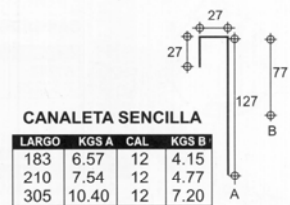

LARGO	KGS	CAL
244	5.400	14
305	7.652	14
610	15.00	14

LARGO	KGS	CAL
244	34.00	14
305	42.00	14

LARGO	KGS	CAL
183	6.57	12
210	7.54	12

LARGO	KGS	CAL
160	14.0	12
183	17.9	12
210	20.5	12

LARGO	PESO	CAL
160	10.0	12
183	11.4	12
210	13.2	12
305	19.0	12

LARGO	KGS	CAL
230	10.0	12

LARGO	KGS	CAL
090	1.8	14
160	4.6	12
193	5.5	12
220	6.3	12
244	7.0	12
305	8.6	12

LARGO	KGS A	CAL	KGS B
183	6.57	12	4.15
210	7.54	12	4.77
305	10.40	12	7.20