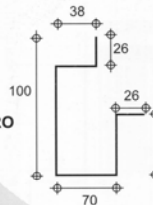

LARGO	PESO	CAL
160	10.0	12
183	11.4	12
210	13.2	12
305	19.0	12

LARGO	KGS	CAL
230	10.0	12

LARGO	KGS	CAL
090	1.8	14
160	4.6	12
193	5.5	12
220	6.3	12
244	7.0	12
305	8.6	12

LARGO	KGS A	CAL	KGS B
183	6.57	12	4.15
210	7.54	12	4.77
305	10.40	12	7.20