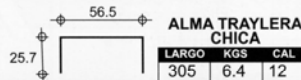

PALOMA PARA
COMPLEMENTO CHASIS
CAL. 12

CANAL
PASAMAÑO
LARGO KGS CAL
305 5.6 12

PROTECCION "L"
LARGO KGS CAL
305 3.6 14

SEPARADOR
DE TARIMA
LARGO KGS CAL
305 14.2 12

ALMA TRAYLERA
CHICA
LARGO KGS CAL
305 6.4 12