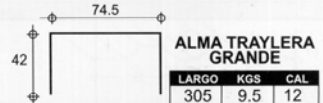

PALOMA PARA
COMPLEMENTO CHASIS
CAL. 12

CANAL
PASAMAÑO
LARGO KGS CAL
305 5.6 12

PROTECCION "L"
LARGO KGS CAL
305 3.6 14

SEPARADOR
DE TARIMA
LARGO KGS CAL
305 14.2 12

ALMA TRAYLERA
CHICA
LARGO KGS CAL
305 6.4 12