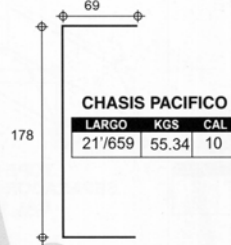

LARGO	KGS	CAL
8'/244	17.0	12
7.5'/229	14.9	12

METÁLICOS MEDELLÍN

EN ACERO, SURTIDO, PRECIO Y SERVICIO...EL MEJOR

HOJA TÉCNICA DE PRODUCTO

Perfiles Complementarios para Plataforma

(PACIFICO-GEPESA)

REFUERZO PARA CHASIS
CAL. 12