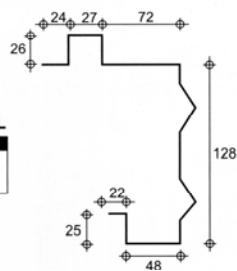

CARROCERÍA DOBLE RODADO (Cortesía General de Perfiles)

Plataforma Modelo Gepesa

CAMION

E¹

FALDON LATERAL

LARGO	KGS	CAL
18'/568	45.5	12
21'/659	52.8	12

DOBLE RODADO

F¹

FALDON LATERAL

LARGO	KGS	CAL
10'/305	19.9	12
12'/336	25	12

G¹

PASAMANO

LARGO	KGS	CAL
10'/305	6.9	14

E²

FALDON DELANTERO O CABEZAL

LARGO	KGS	CAL
8'/244	18.9	12