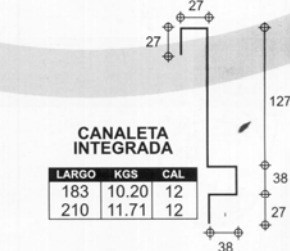

METÁLICOS MEDELLÍN

EN ACERO, SURTIDO, PRECIO Y SERVICIO...EL MEJOR

HOJA TÉCNICA DE PRODUCTO

Perfiles Complementarios para Redilas

(PACIFICO-GEPESA)

LARGO	KGS	CAL
244	5.400	14
305	7.652	14
610	15.00	14

LARGO	KGS	CAL
244	34.00	14
305	42.00	14

LARGO	KGS	CAL
183	6.57	12
210	7.54	12

LARGO	KGS	CAL
160	14.0	12
183	17.9	12
210	20.5	12

LARGO	PESO	CAL
160	10.0	12
183	11.4	12
210	13.2	12
305	19.0	12

LARGO	KGS	CAL
230	10.0	12

LARGO	KGS	CAL
090	1.8	14
160	4.6	12
193	5.5	12
220	6.3	12
244	7.0	12
305	8.6	12

LARGO	KGS A	CAL	KGS B
183	6.57	12	4.15
210	7.54	12	4.77
305	10.40	12	7.20

LARGO	KGS	CAL
230	8.5	12

LARGO	KGS	CAL
1"	4.6	14
10'	4.6	14
11/2"	6.2	14

LARGO	KGS	CAL
183	10.20	12
210	11.71	12

METÁLICOS MEDELLÍN COLIMA
Av. Enrique Corona Morfín # 509
Colonia Campestre
Villa de Álvarez, Colima
Tels. (312) 311-5670 y 311-5680