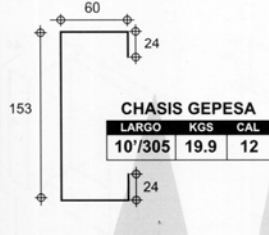

CARROCERÍA DOBLE RODADO (Cortesía General de Perfiles)

Plataforma Modelo Gepesa

CAMION

E¹

FALDON LATERAL

LARGO	KGS	CAL
18'/568	45.5	12
21'/659	52.8	12

DOBLE RODADO

F¹

LARGO	KGS	CAL
8'/244	17.0	12
7.5'/229	14.9	12

METÁLICOS MEDELLÍN

EN ACERO, SURTIDO, PRECIO Y SERVICIO...EL MEJOR

HOJA TÉCNICA DE PRODUCTO

Perfiles Complementarios para Plataforma

(PACIFICO-GEPESA)

REFUERZO PARA CHASIS
CAL. 12