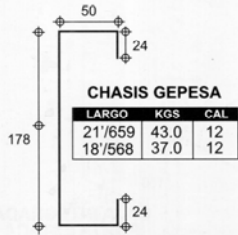

CARROCERÍA DOBLE RODADO (Cortesía General de Perfiles)

Plataforma Modelo Gepesa

CAMION

E¹

FALDON LATERAL

LARGO	KGS	CAL
18'/568	45.5	12
21'/659	52.8	12

DOBLE RODADO

F¹

FALDON TRASERO CON PORTA LUZ INTEGRADO

LARGO	KGS	CAL
8'/244	30.4	12

F³

FALDON TRASERO CON PORTA LUZ INTEGRADO

LARGO	KGS	CAL
7.5'/229	27.7	12

APLICA A MODELO PACIFICO

G³

PORTA LUZ SENCILLO

LARGO	KGS	CAL
8'/244	17.0	12
7.5'/229	14.9	12

METÁLICOS MEDELLÍN

EN ACERO, SURTIDO, PRECIO Y SERVICIO...EL MEJOR

HOJA TÉCNICA DE PRODUCTO

Perfiles Complementarios para Plataforma

(PACIFICO-GEPESA)

REFUERZO PARA CHASIS
CAL. 12