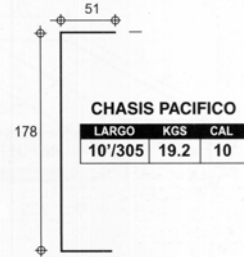

CARROCERÍA DOBLE RODADO (Cortesía General de Perfiles)

Plataforma Modelo Gepesa

CAMION

E¹

FALDON LATERAL

LARGO	KGS	CAL
18'/568	45.5	12
21'/659	52.8	12

DOBLE RODADO

F¹

LARGO	KGS	CAL
8'/244	17.0	12
7.5'/229	14.9	12

METÁLICOS MEDELLÍN

EN ACERO, SURTIDO, PRECIO Y SERVICIO...EL MEJOR

HOJA TÉCNICA DE PRODUCTO

Perfiles Complementarios para Plataforma

(PACIFICO-GEPESA)

REFUERZO PARA CHASIS
CAL. 12