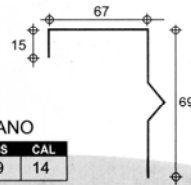

CARROCERÍA DOBLE RODADO (Cortesía General de Perfiles)

Plataforma Modelo Gepesa

CAMION

E¹

FALDON LATERAL

LARGO	KGS	CAL
18'/568	45.5	12
21'/659	52.8	12

DOBLE RODADO

F¹

FALDON LATERAL

LARGO	KGS	CAL
10'/305	19.9	12
12'/336	25	12

G¹

PASAMANO

LARGO	KGS	CAL
10'/305	6.9	14

E²

FALDON DELANTERO O CABEZAL

LARGO	KGS	CAL
8'/244	18.9	12