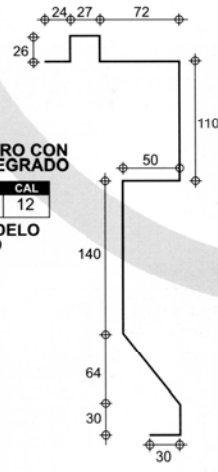

FALDON TRASERO CON PORTA LUZ INTEGRADO

LARGO	KGS	CAL
8'/244	30.4	12

F³

FALDON TRASERO CON PORTA LUZ INTEGRADO

LARGO	KGS	CAL
7.5'/229	27.7	12

APLICA A MODELO PACIFICO

G³

PORTA LUZ SENCILLO