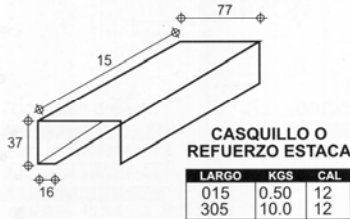

METÁLICOS MEDELLÍN

EN ACERO, SURTIDO, PRECIO Y SERVICIO...EL MEJOR

HOJA TÉCNICA DE PRODUCTO

Perfiles Complementarios para Redilas

(PACIFICO-GEPESA)