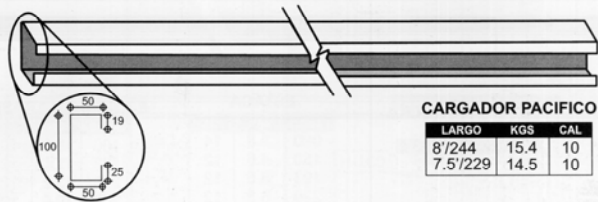

CARGADOR PACIFICO
LARGO KGS CAL
8'/244 15.4 10
7.5'/229 14.5 10