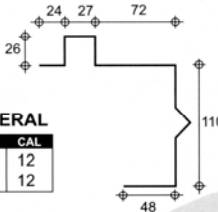

CARROCERÍA DOBLE RODADO (Cortesía General de Perfiles)

Plataforma Modelo Gepesa

CAMION

E¹

FALDON LATERAL

LARGO	KGS	CAL
18'/568	45.5	12
21'/659	52.8	12

DOBLE RODADO

F¹

FALDON LATERAL

LARGO	KGS	CAL
10'/305	19.9	12
12'/336	25	12

G¹

PASAMANO

LARGO	KGS	CAL
10'/305	6.9	14

E²

FALDON DELANTERO O CABEZAL

LARGO	KGS	CAL
8'/244	18.9	12