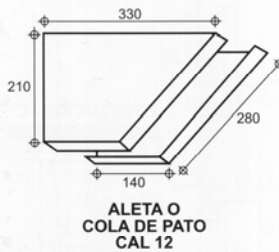

METÁLICOS MEDELLÍN

EN ACERO, SURTIDO, PRECIO Y SERVICIO...EL MEJOR

HOJA TÉCNICA DE PRODUCTO

Perfiles Complementarios para Redilas

(PACIFICO-GEPESA)