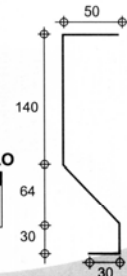

G³

PORTA LUZ SENCILLO

LARGO	KGS	CAL
8'/244	17.0	12
7.5'/229	14.9	12