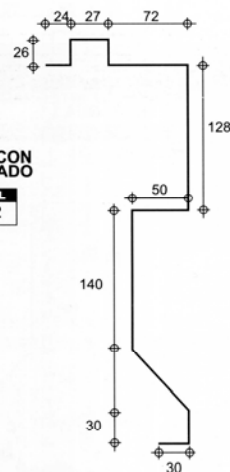

G²

PASAMANOS TIPO PACIFICO

LARGO	KGS	CAL
10'/305	9.00	14

E³

FALDON TRASERO CON PORTA LUZ INTEGRADO

LARGO	KGS	CAL
8'/244	30.4	12